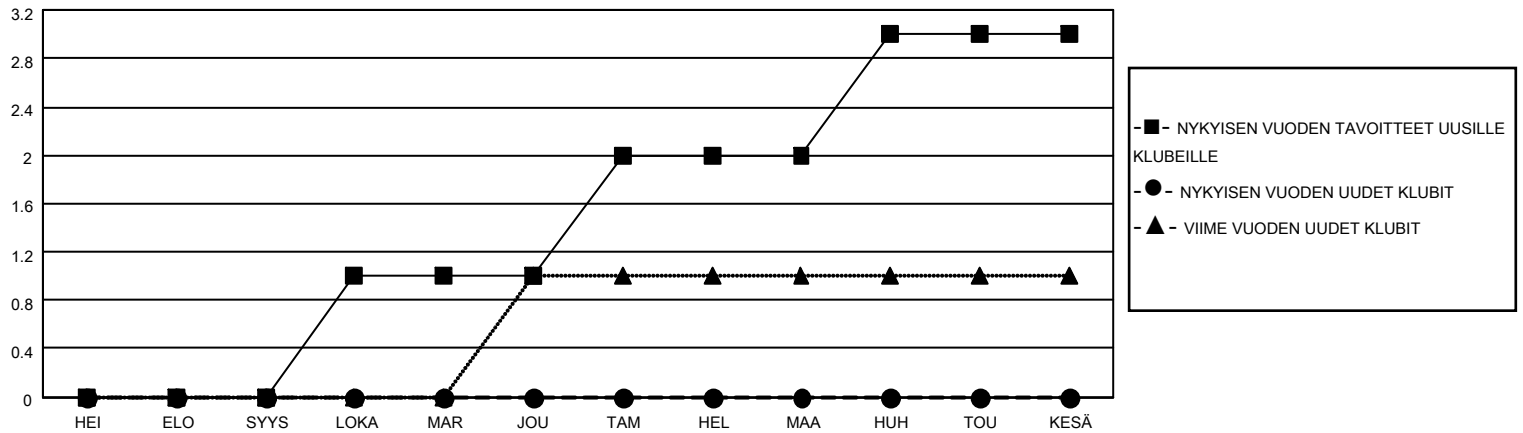

MONTHLY MEMBERSHIP PROGRESS REPORT

SIJAINTI FINLAND

District 107 B

Results as of: 12/31/2020

Klubit				jäsentä			
TULOKSET 2020-2021				TULOKSET 2020-2021			
NELJÄNNES	UUDEN KLUBIN TAVOITE	UUDET KLUBIT	LOPETETUT KLUBIT	NELJÄNNES	JÄSENKASVUN NETTOTAVOITE	TOTEUTUNUT JÄSENKASVU	POISTETUT JÄSENET (mukaan lukien siirrot)
HEI/ELO/SYYS	0	0	2	HEI/ELO/SYYS	10	13	11
LOKA/MAR/JOU	1	0	0	LOKA/MAR/JOU	15	19	25
TAM/HEL/MAA	1	0	0	TAM/HEL/MAA	15	0	0
HUH/TOU/KESÄ	1	0	0	HUH/TOU/KESÄ	20	0	0

TAVOITTEET JA UUDET KLUBIT, KUMULATIIVINEN

TAVOITTEET JA JÄSENET, KUMULATIIVINEN

LAKKAUTETUT KLUBIT: 2

15 CLUBS OF 48 LISÄNNYT YHDEN TAI USEAMMAN UUTTA JÄSENTÄ

SUKUPUOLIJAKAUMA

MIES 730 (77.33%)
NAINEN 214 (22.67%)