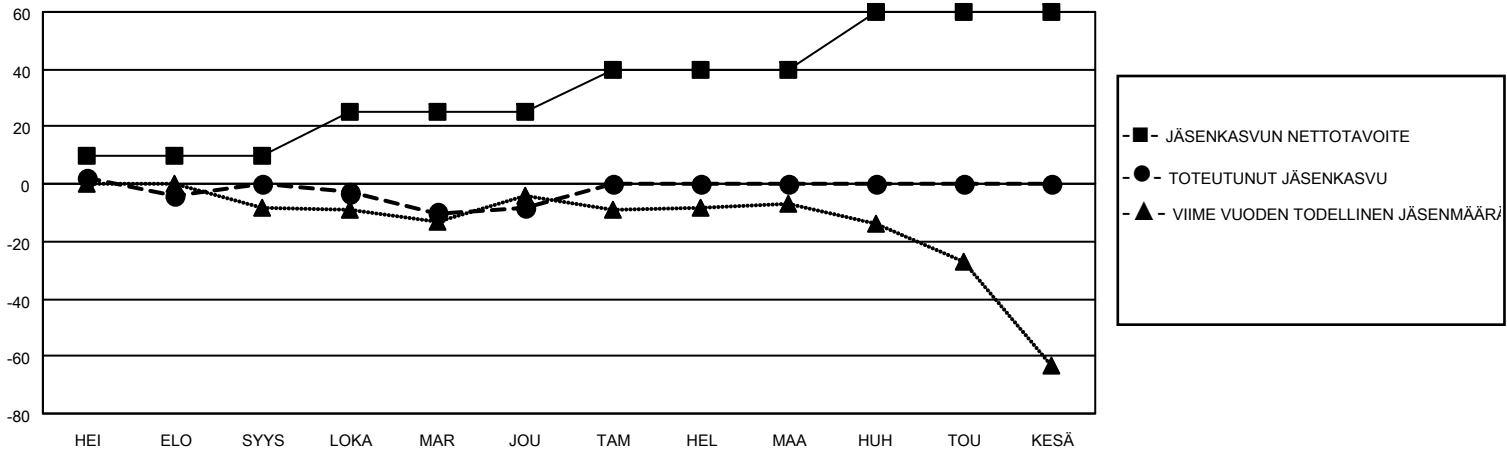

MONTHLY MEMBERSHIP PROGRESS REPORT

SIJAINTI FINLAND

District 107 B

Results as of: 12/31/2020

Klubit				jäsentä			
TULOKSET 2020-2021				TULOKSET 2020-2021			
NELJÄNNES	UUDEN KLUBIN TAVOITE	UUDET KLUBIT	LOPETETUT KLUBIT	NELJÄNNES	JÄSENKASVUN NETTOTAVOITE	TOTEUTUNUT JÄSENKASVU	POISTETUT JÄSENET (mukaan lukien siirrot)
HEI/ELO/SYYS	0	0	2	HEI/ELO/SYYS	10	13	11
LOKA/MAR/JOU	1	0	0	LOKA/MAR/JOU	15	19	25
TAM/HEL/MAA	1	0	0	TAM/HEL/MAA	15	0	0
HUH/TOU/KESÄ	1	0	0	HUH/TOU/KESÄ	20	0	0

TAVOITTEET JA UUDET KLUBIT, KUMULATIIVINEN

TAVOITTEET JA JÄSENET, KUMULATIIVINEN

LAKKAUTETUT KLUBIT: 2

15 CLUBS OF 48 LISÄNNYT YHDEN TAI USEAMMAN UUTTA JÄSENTÄ

SUKUPUOLIJAKAUMA

MIES 730 (77.33%)
NAINEN 214 (22.67%)